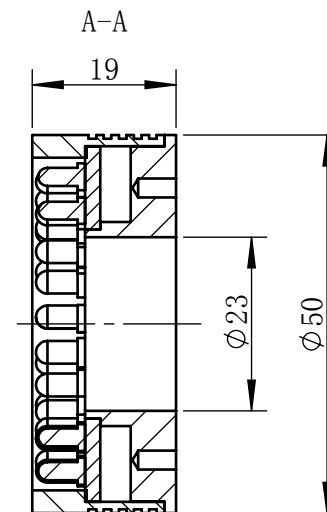

Color	Voltage	Power
White	24V	2.4W
Blue	24V	2.4W
Red	24V	1.4W
Weight	About 70g	

视角		 <b>上海楷威光电科技有限公司</b> Shanghai K-WELL Photoelectric Technology Co.,Ltd.				
未标注尺寸公差 按标准公差等级	<b>IT13</b>	<b>KW-R50</b>				
设计	Timmy					
审核		比例	1:1	第 张 共 张	版本	V2.0.1
图纸大小	A4	未经允许严禁复制 Copyright (c) kwell-mv.com				
日期	2020/01/01					