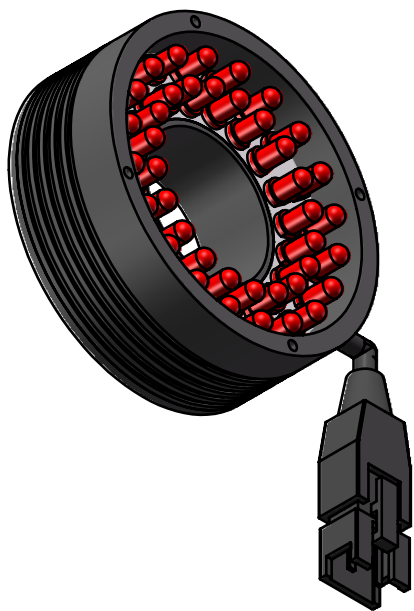

Color	Voltage	Power
White	24V	2.4W
Blue	24V	2.4W
Red	24V	1.4W
Weight	About 70g	

视角		 <b>上海楷威光电科技有限公司</b> Shanghai K-WELL Photoelectric Technology Co.,Ltd.				
未标注尺寸公差 按标准公差等级	<b>IT13</b>	<b>KW-R50</b>				
设计	Timmy					
审核		比例	1:1	第 张 共 张	版本	V2.0.1
图纸大小	A4	未经允许严禁复制 Copyright (c) kwell-mv.com				
日期	2020/01/01					