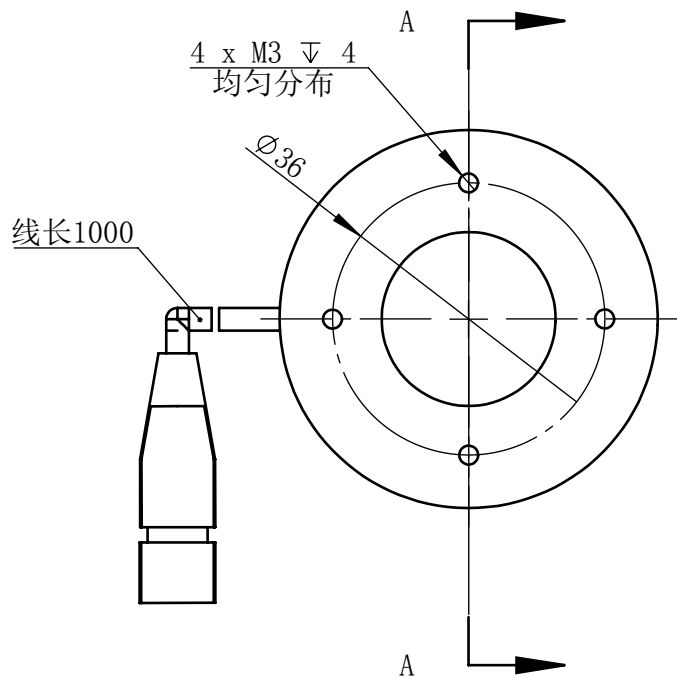

Color	Voltage	Power
White	24V	2.4W
Blue	24V	2.4W
Red	24V	1.4W
Weight	About 70g	

视角		 <b>上海楷威光电科技有限公司</b> Shanghai K-WELL Photoelectric Technology Co.,Ltd.				
未标注尺寸公差 按标准公差等级	<b>IT13</b>	<b>KW-R50</b>				
设计	Timmy					
审核		比例	1:1	第 张 共 张	版本	V2.0.1
图纸大小	A4	未经允许严禁复制 Copyright (c) kwell-mv.com				
日期	2020/01/01					